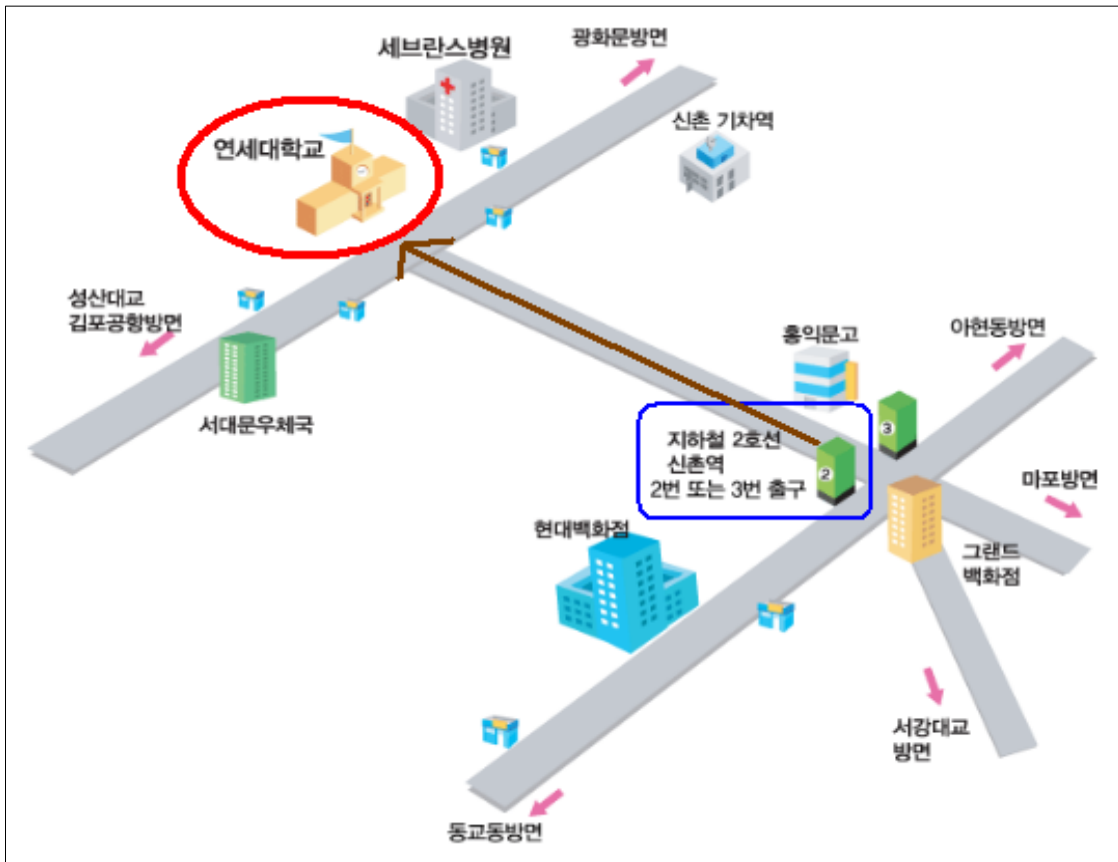

※ 2011년 4차 평가자 교육 워크숍 약도

- 연세대학교 공학원 오시는 길

○ 버스 이용 시

• 초록 (지선)

6711 6712 6714 7014 7015 7017 7020 7613 7712 7720 7725 7726 7727
7728 7736 서대문03 서대문04 서대문05

• 파랑(간선)

163 170 171 172 270 272 370 470 472 601 606 700 750 751

• 빨강(광역)

9600 9601 9602 9702 9704 9706 9708 9713

○ 지하철 이용 시

2호선 신촌역 2,3번 출구

※ 가급적 대중교통을 이용하여 주시기 바랍니다.